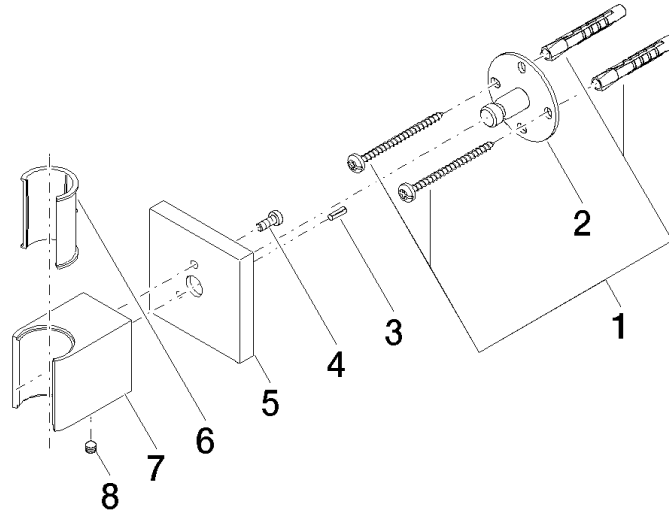

28 050 980

• rosetta 60 x 60 mm

Compatibile con: IMO, MEM, CL.1, CYO

	Cromato	28 050 980-00
	Platinato spazzolato	28 050 980-06
	Platinato	28 050 980-08
	Dark Chrome	28 050 980-19
	Ottone spazzolato (Oro 23k)	28 050 980-28
	Nero opaco	28 050 980-33
	Champagne spazzolato (Oro 22k)	28 050 980-46
	Champagne (Oro 22k)	28 050 980-47
	Cromo spazzolato	28 050 980-93
	Dark Platinum spazzolato	28 050 980-99

28 050 980

mm [inches]

28 050 980

Parts for other finishes can be found here: Platinato spazzolato

Elenco delle parti di ricambio

N.	Codice articolo	Denominazione	Quantità necessaria	Tempo di produzione
1	05 30 31 025 00 90	set di fissaggio	1	2
2	09 30 11 041 90	rondella	1	2
3	09 31 11 026 90	perno	1	2
4	09 30 30 054 90	vite	1	2
5	09 27 98 002-00	rosetta	1	10
6	09 18 40 078 90	bussola	1	2
7	09 17 20 044-00	sostegno	1	10
8	90 31 11 112 00 90	perno	1	2