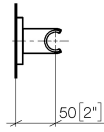

28 050 980

• rosetta 60 x 60 mm

Compatibile con: IMO, MEM, CL.1, CYO

	Cromato	28 050 980-00
	Platinato spazzolato	28 050 980-06
	Platinato	28 050 980-08
	Dark Chrome	28 050 980-19
	Ottone spazzolato (Oro 23k)	28 050 980-28
	Nero opaco	28 050 980-33
	Champagne spazzolato (Oro 22k)	28 050 980-46
	Champagne (Oro 22k)	28 050 980-47
	Cromo spazzolato	28 050 980-93
	Dark Platinum spazzolato	28 050 980-99

28 050 980

mm [inches]

28 050 980

Parts for other finishes can be found here: Platinato spazzolato

Elenco delle parti di ricambio

N.	Codice articolo	Denominazione	Quantità necessaria	Tempo di produzione
1	05 30 31 025 00 90	set di fissaggio	1	2
2	09 30 11 041 90	rondella	1	2
3	09 31 11 026 90	perno	1	2
4	09 30 30 054 90	vite	1	2
5	09 27 98 002-00	rosetta	1	10
6	09 18 40 078 90	bussola	1	2
7	09 17 20 044-00	sostegno	1	10
8	90 31 11 112 00 90	perno	1	2